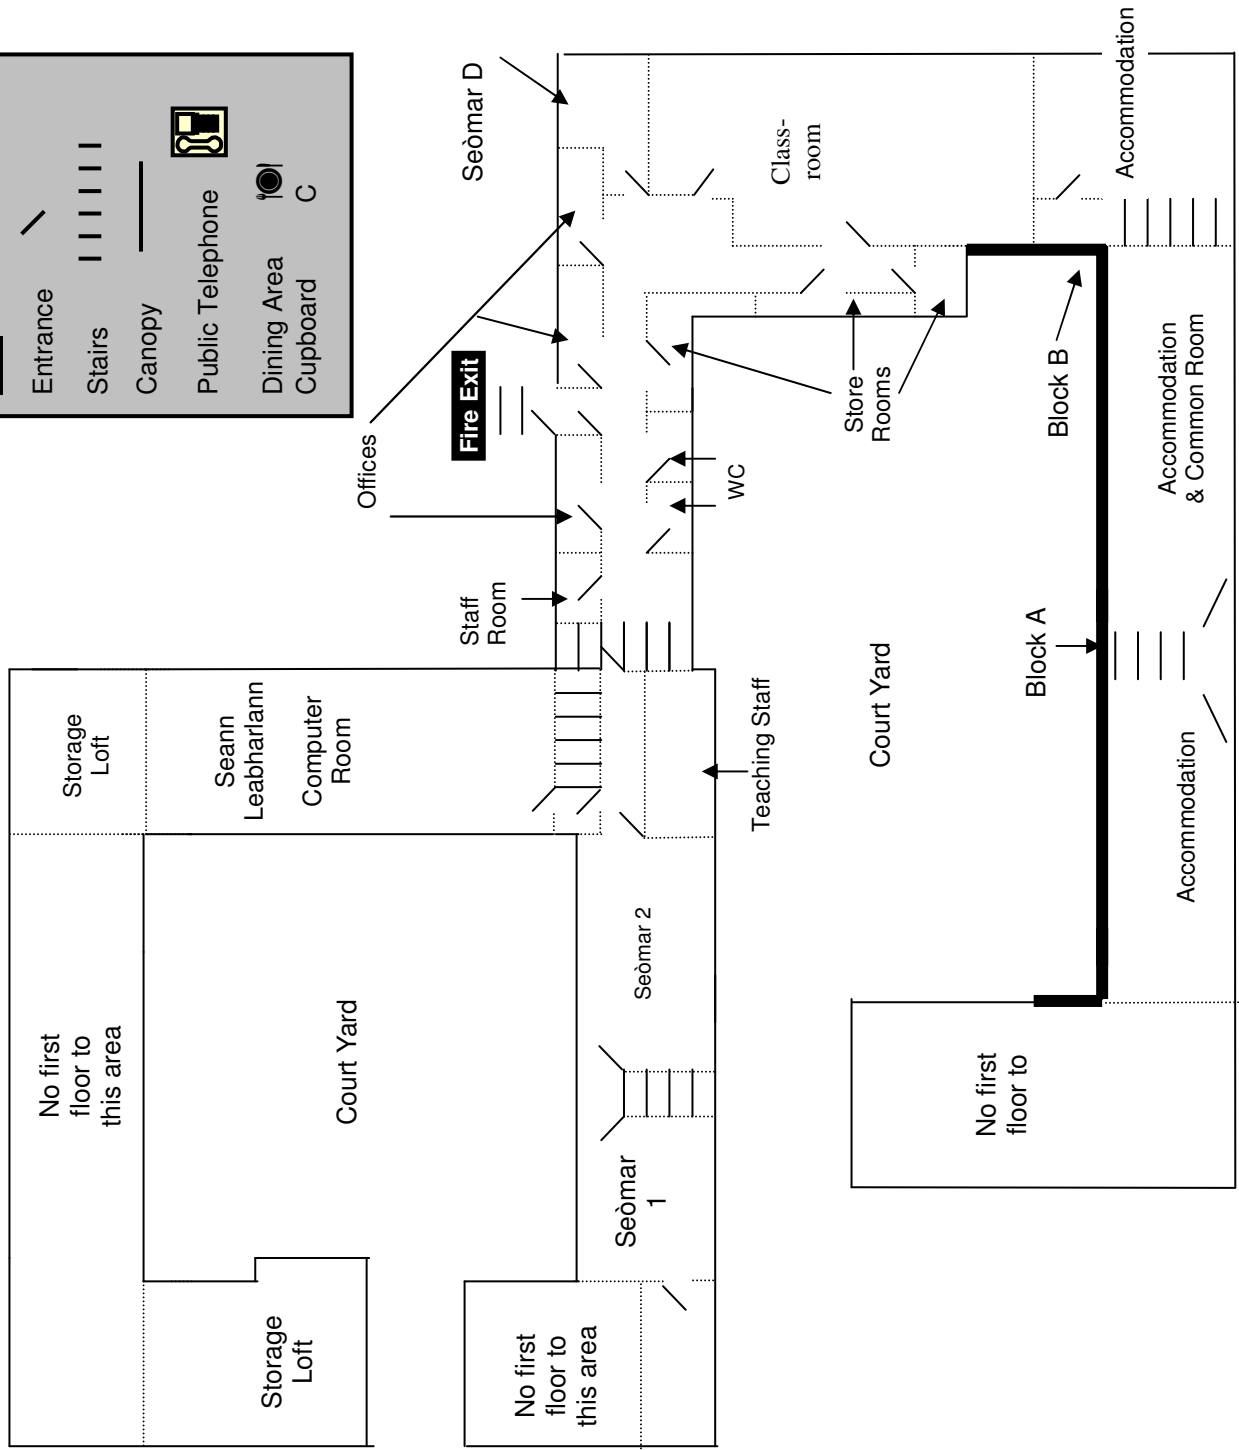

## LOCHRAN AN DOMHNAL-LAICH

### Am Mullach

Tower  
Accommodation

CAR PARK

CAR PARK

**Àrainn Ostaig - First Floor**

**Sabhal Mòr Ostaig  
Slèite  
An t-Eilean Sgitheanach  
IV44 8RQ  
01471 888 000  
[www.smo.uhi.ac.uk](http://www.smo.uhi.ac.uk)**