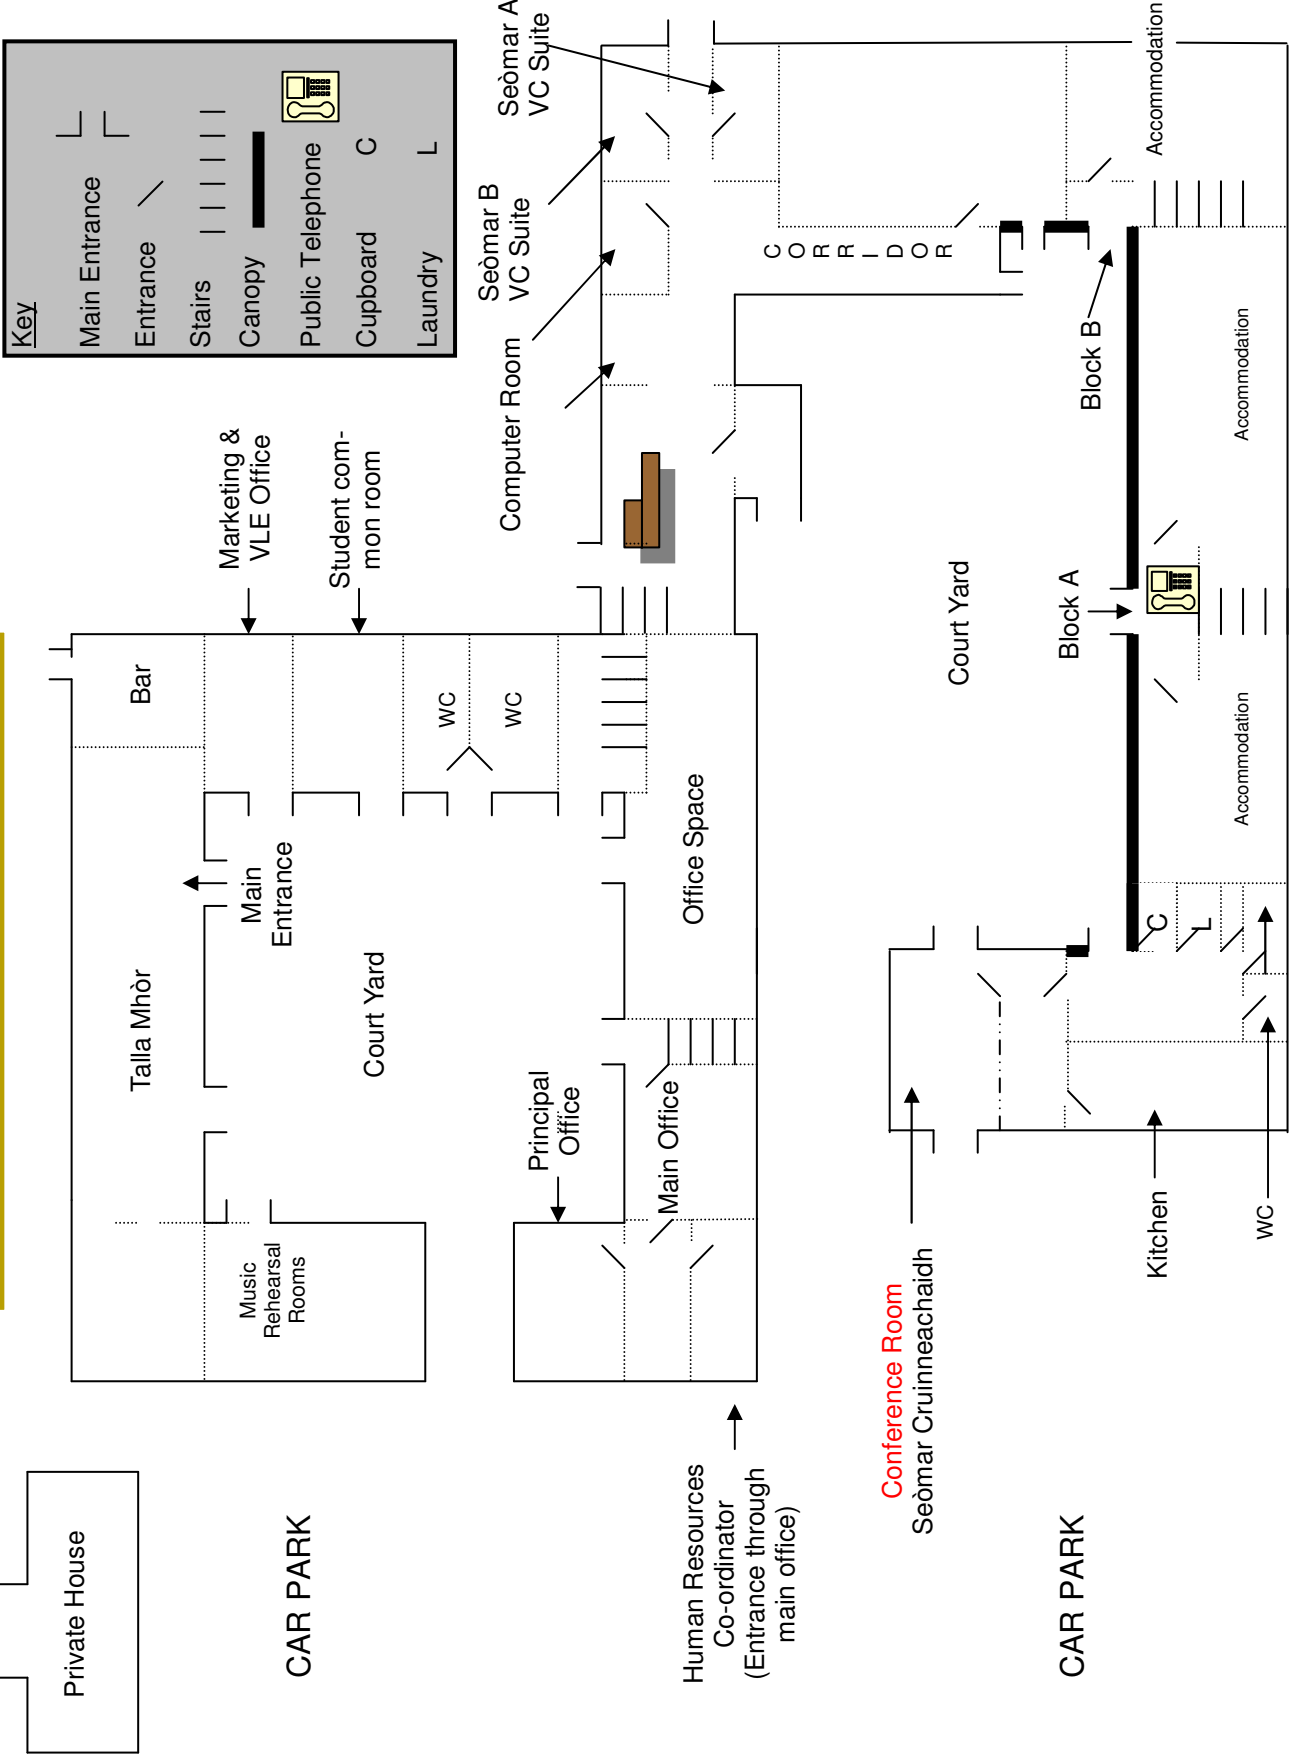

An Làrach

Àrainn Chaluim Chille

Am Prìomh Togalach

Àrainn Chaluum Chille

A' Chearnag

Second Floor

Classrooms

First Floor

LOCHRAN AN DOMHNAL-LAICH

Am Mullach

Tower
Accommodation

Àrainn Ostaig - Ground Floor

CAR PARK

CAR PARK

Àrainn Ostaig - First Floor

**Sabhal Mòr Ostaig
Slèite
An t-Eilean Sgitheanach
IV44 8RQ
01471 888 000
www.smo.uhi.ac.uk**