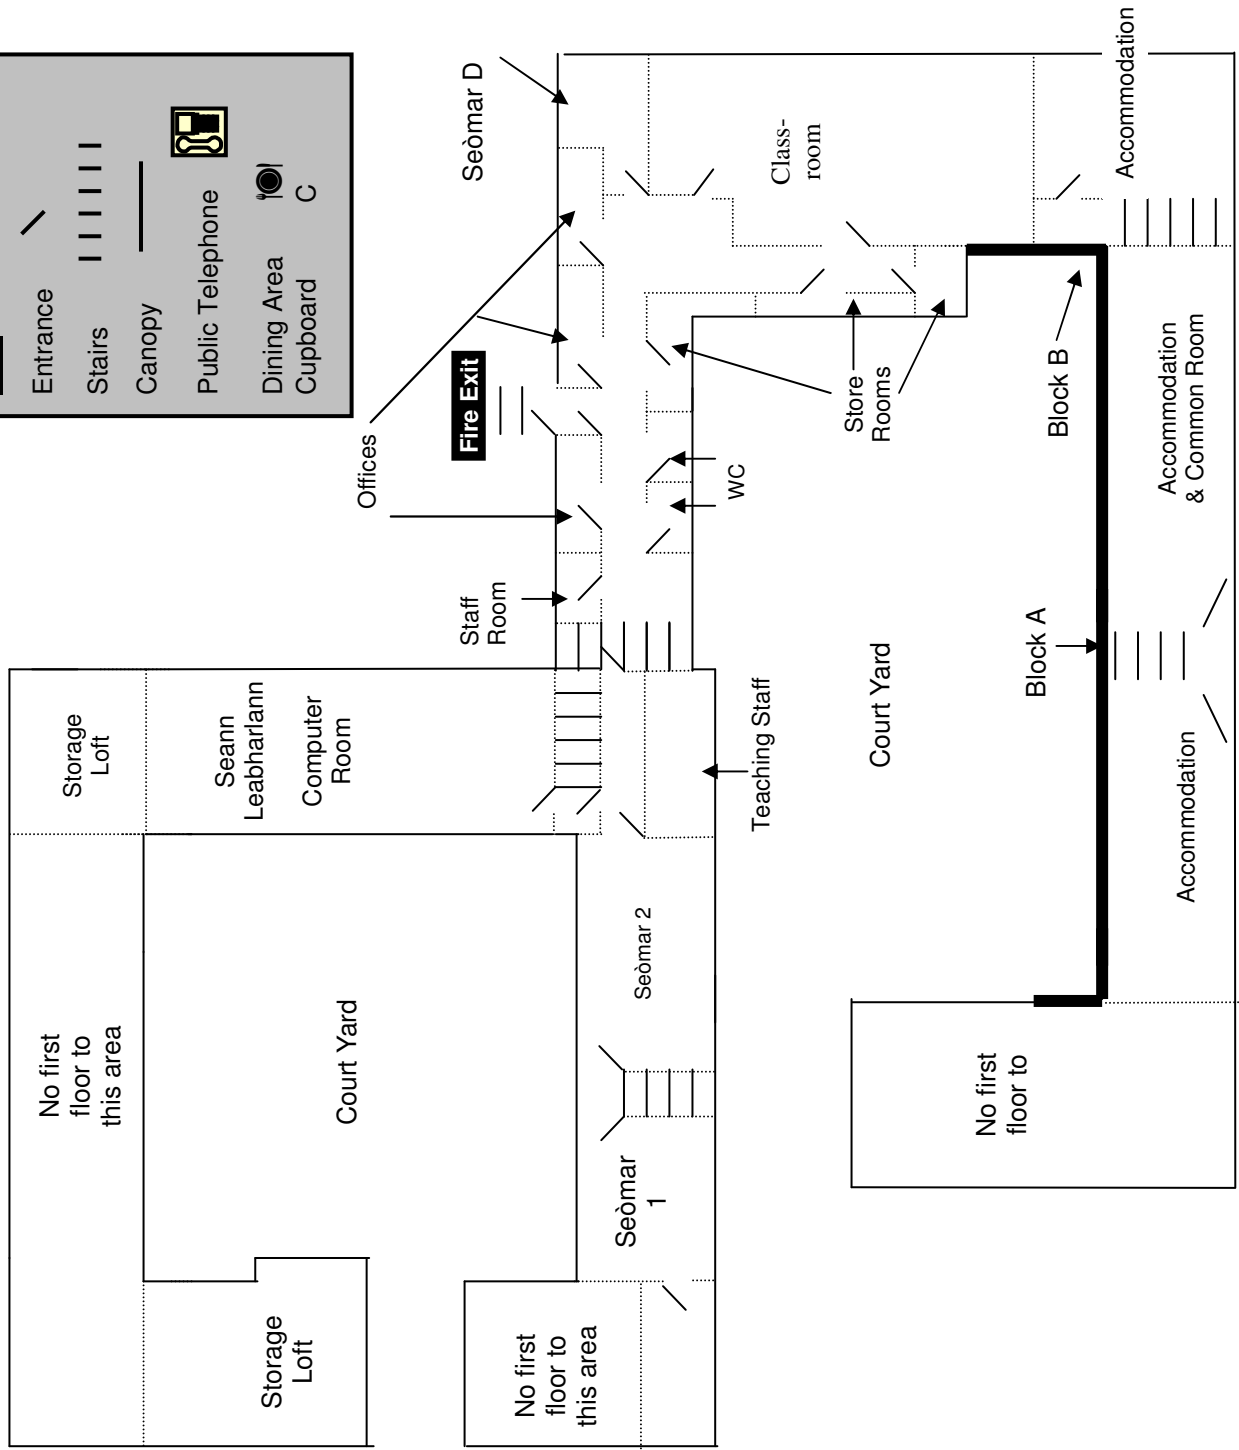

An Làrach

Àrainn Chaluim Chille

Am Prìomh Togalach

Àrainn Chaluum Chille

A' Chearnag

Second Floor

Classrooms

First Floor

LOCHRAN AN DOMHNAL-LAICH

Am Mullach

Tower
Accommodation

Àrainn Ostaig - Ground Floor

CAR PARK

CAR PARK

Àrainn Ostaig - First Floor

**Sabhal Mòr Ostaig
Slèite
An t-Eilean Sgitheanach
IV44 8RQ
01471 888 000
www.smo.uhi.ac.uk**