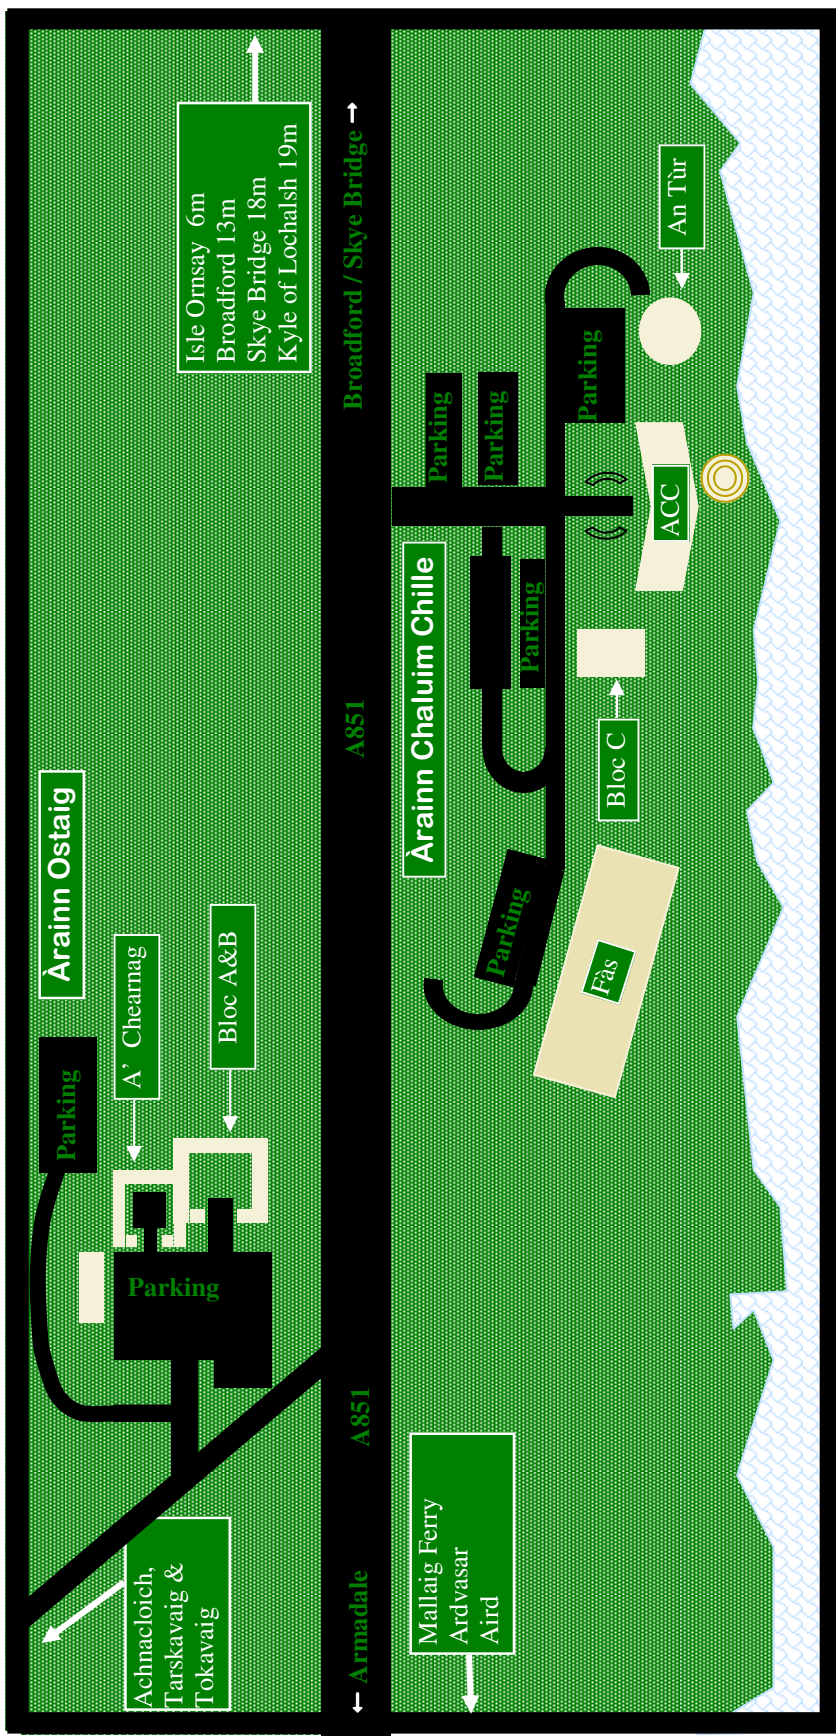

...Air bàt'-aiseag

- bàt'-aiseag bhon Tairbeart no Loch nam Madadh gu Uig
- bàt'-aiseag à Mallaig gu Armadal

...Air bus

- bus à Uig chun Ath-leathann
- bus às a Chaol chun Ath-leathann
- bus à Inbhir Nis chun Ath-leathann
- bus à Glaschu chun Ath-leathann
- bus bhon Ath-leathann gu Sabhal Mòr Ostaig

An Làrach

Àrainn Chaluim Chille

Am Prìomh Togalach

Àrainn Chaluum Chille

A' Chearnag

Second Floor

Classrooms

First Floor