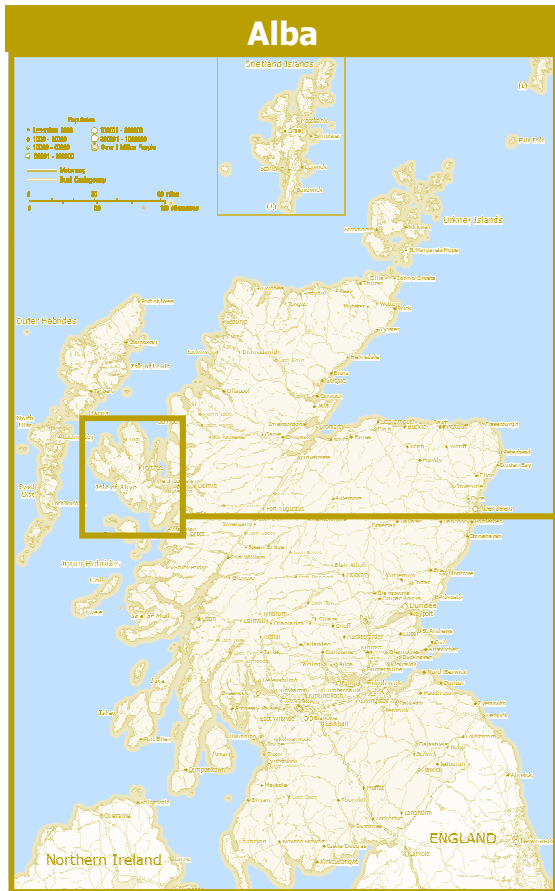

Càit e bheil...?

A' faighinn timcheall na Colaiste

Where is...?

Getting around the College

Càite a bheil Sabhal Mòr Ostaig?

A' siubhal gu SMO...

...Air trèana

- trèana à Inbhir Nis gu Caol Loch Aillse
- trèana à Glaschu gu Mallaig

...Air bàt'-aiseag

- bàt'-aiseag bhon Tairbeart no Loch nam Madadh gu Uig
- bàt'-aiseag à Mallaig gu Armadal

...Air bus

- bus à Uig chun Ath-leathann
- bus às a Chaol chun Ath-leathann
- bus à Inbhir Nis chun Ath-leathann
- bus à Glaschu chun Ath-leathann
- bus bhon Ath-leathann gu Sabhal Mòr Ostaig